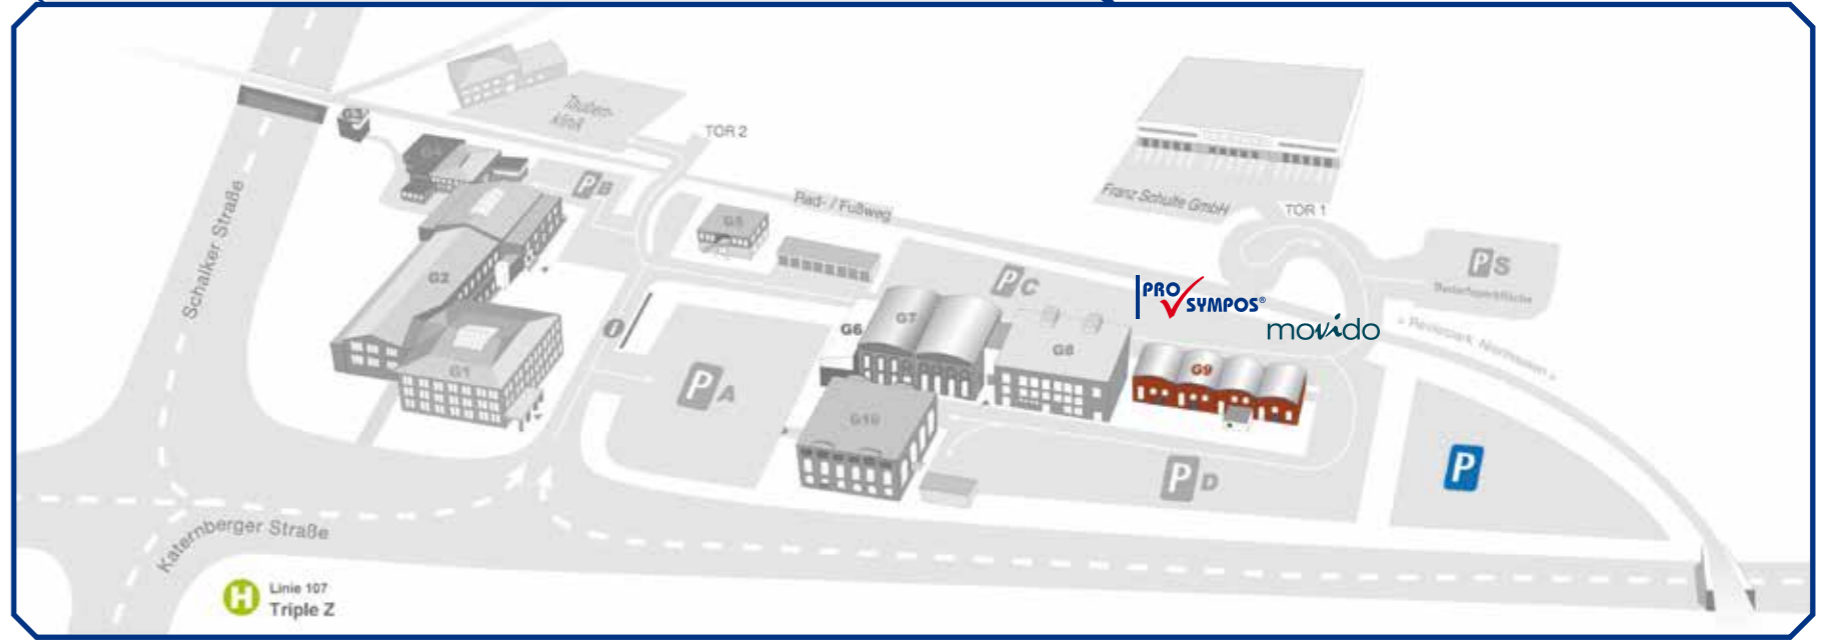

ZukunftsZentrumZollverein, Triple Z

Haltestelle Triple Z
S-Bahn 107 / Bus 173

ZECHE ZOLLVEREIN

- A = Schacht 12
- B = Schacht 1/2/8
- C = Kokerei
- D = Schacht 3/7/10
- E = Schacht 4/5/11

E – DER TRIPLE Z CAMPUS

Das Triple Z stellt den Bereich **E** in der nebenstehenden Übersicht der historischen Zollvereinstandorte dar.

E ist mit dem Pkw ca. 6 Min von der A42 (Ausf. GE-Hessler), 15 Min. vom Hauptbahnhof Essen und 30 Min. vom Flughafen Düsseldorf entfernt. Es besteht eine direkte Anbindung an den ÖPNV durch die Tram 107 und die S-Bahn S2. Folgen Sie bei Anfahrt mit dem PKW zunächst der Beschilderung „Zollverein“ und dann der Beschilderung „Triple Z“. Es befinden sich mehr als 100 Parkplätze direkt am Gebäude.

Die Adresse für Navigationsgeräte und Taxifahrer lautet:
Katernberger Straße 107, 45327 Essen

Geländeplan

Anschrift:

ZukunftsZentrumZollverein, Gebäude 9
Katernberger Straße 107, 45327 Essen

Anfahrtshinweise: <http://www.triple-z.de/kontakt/anfahrt/index.html>