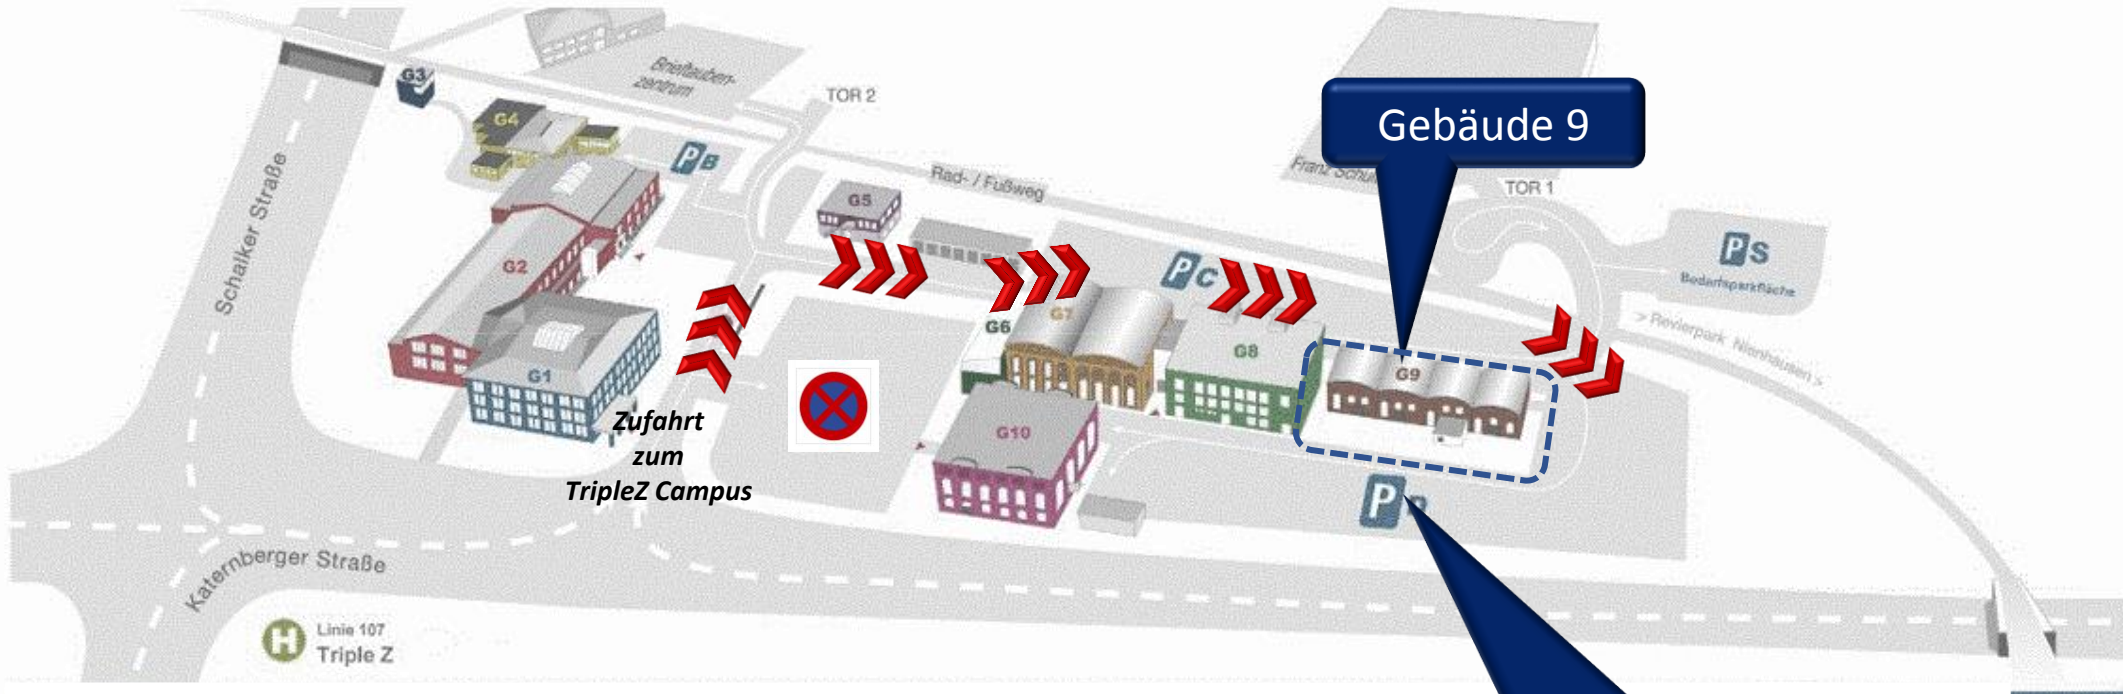

ZukunftsZentrumZollverein, Triple Z

Haltestelle Triple Z
S-Bahn 107 / Bus 173

ZECHE ZOLLVEREIN

- A = Schacht 12
- B = Schacht 1/2/8
- C = Kokerei
- D = Schacht 3/7/10
- E = Schacht 4/5/11

E – DER TRIPLE Z CAMPUS

Das Triple Z stellt den Bereich **E** in der nebenstehenden Übersicht der historischen Zollvereinstandorte dar.

E ist mit dem Pkw ca. 6 Min von der A42 (Ausf. GE-Hessler), 15 Min. vom Hauptbahnhof Essen und 30 Min. vom Flughafen Düsseldorf entfernt. Es besteht eine direkte Anbindung an den ÖPNV durch die Tram 107 und die S-Bahn S2. Folgen Sie bei Anfahrt mit dem PKW zunächst der Beschilderung „Zollverein“ und dann der Beschilderung „Triple Z“. Es befinden sich mehr als 100 Parkplätze direkt am Gebäude.

Die Adresse für Navigationsgeräte und Taxifahrer lautet:
Katernberger Straße 107, 45327 Essen

Geländeplan

Anschrift:

ZukunftsZentrumZollverein, Gebäude 9
Katernberger Straße 107, 45327 Essen

Anfahrtshinweise: <http://www.triple-z.de/kontakt/anfahrt/index.html>